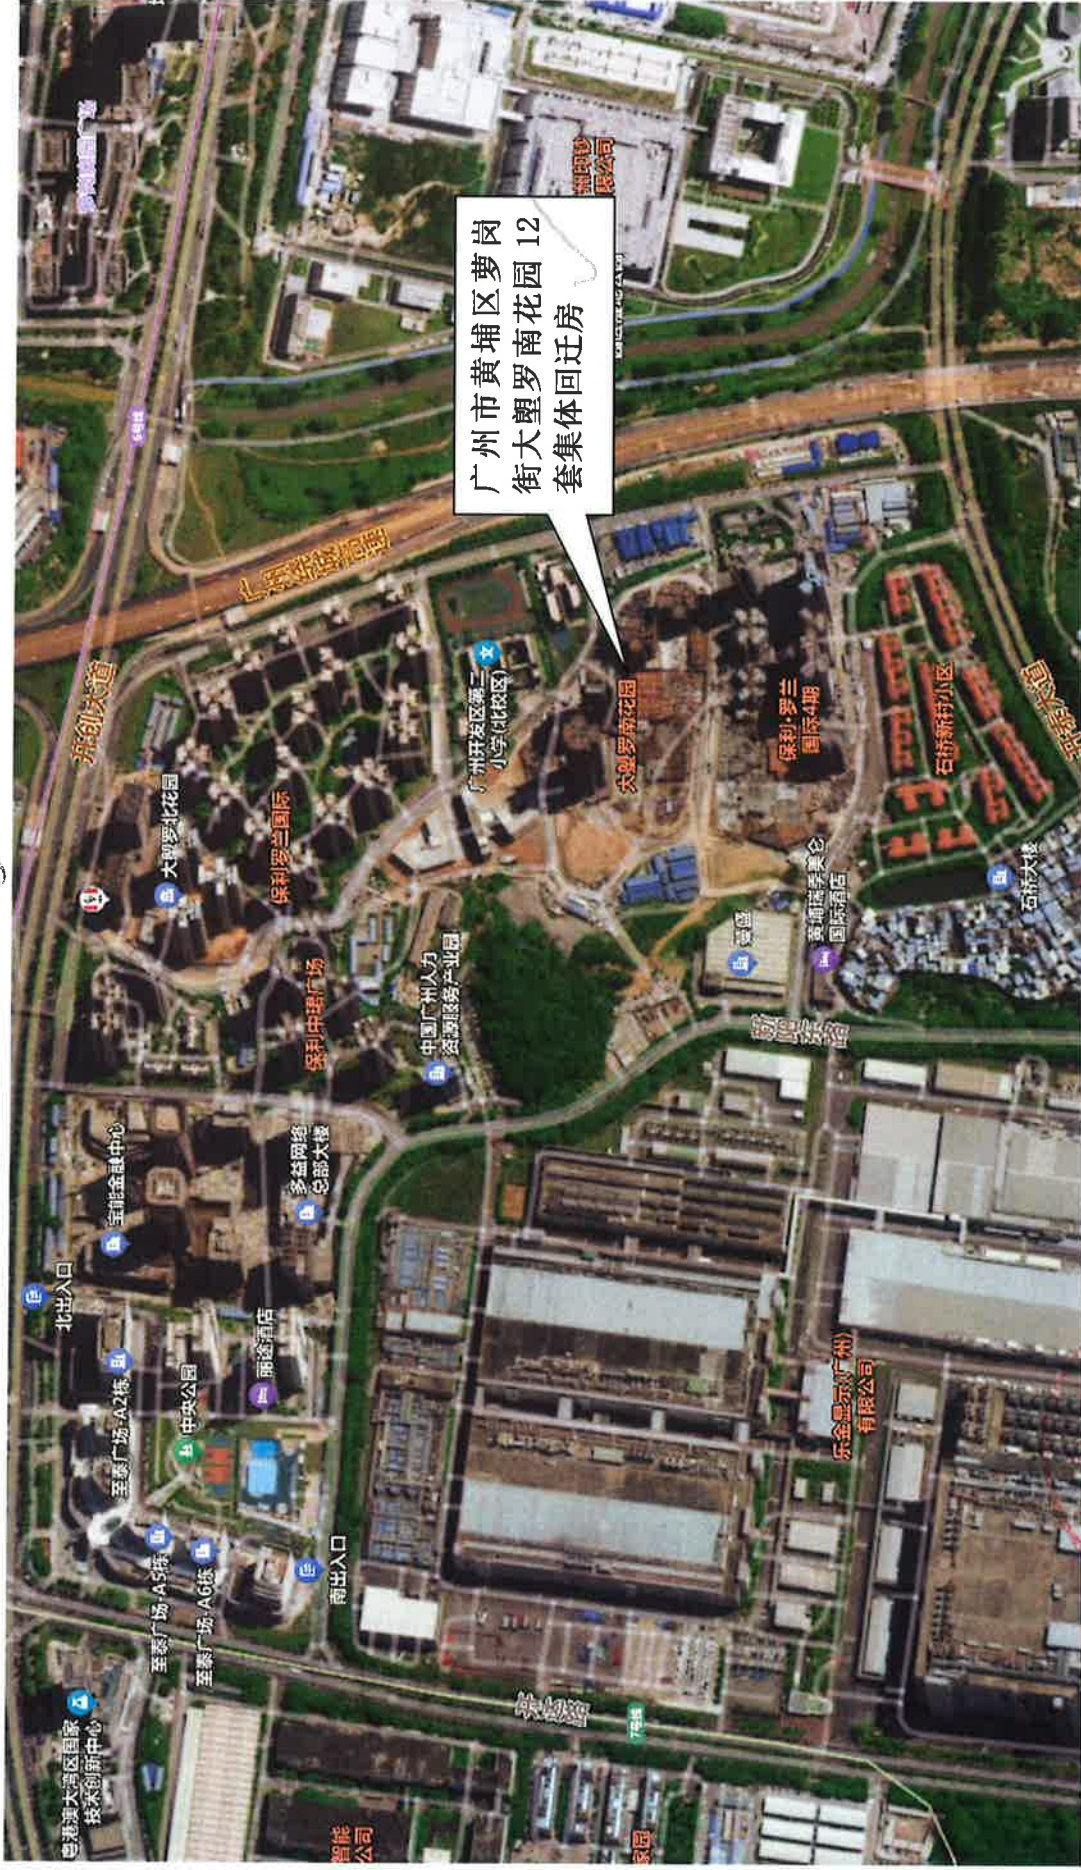

# 广州市黄埔区萝岗街大塿罗南花园12套集体回迁租房租赁项目四至图

备注：本次出租大塿罗南花园集体回迁房范围为4号楼2002房、4号楼2606房、4号楼3107房、4号楼3501房、5号楼1503房、5号楼2306房、5号楼406房、6号楼1306房、6号楼4203房、7号楼407房、7号楼506房、9号楼3104房，共12套，建筑总面积约为1020平方米，房屋建筑总面积只作为参考依据，不作为租金计算依据。