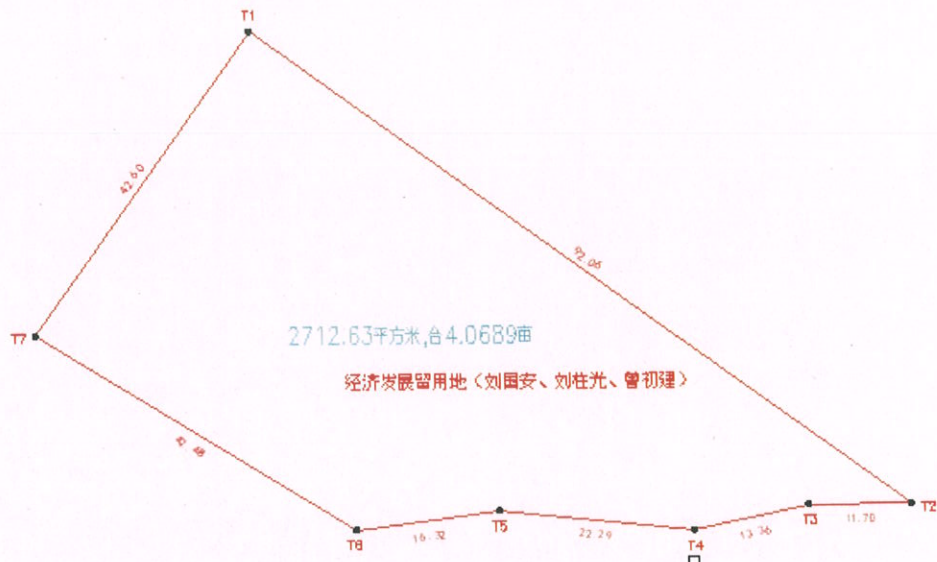

经济发展留用地（刘国安、刘柱光、曾初建） 现状图及四至图

单位名称	贤江社区经济联合社	资产名称	经济发展留用地（刘国安、刘柱光、曾初建）
资产编号	011265002000-01-0006	宗数（单元号）	001
详细地址	贤江新丰路 32 号、40 号	系统面积（亩）	4.0689

2025 年 4 月 1 日