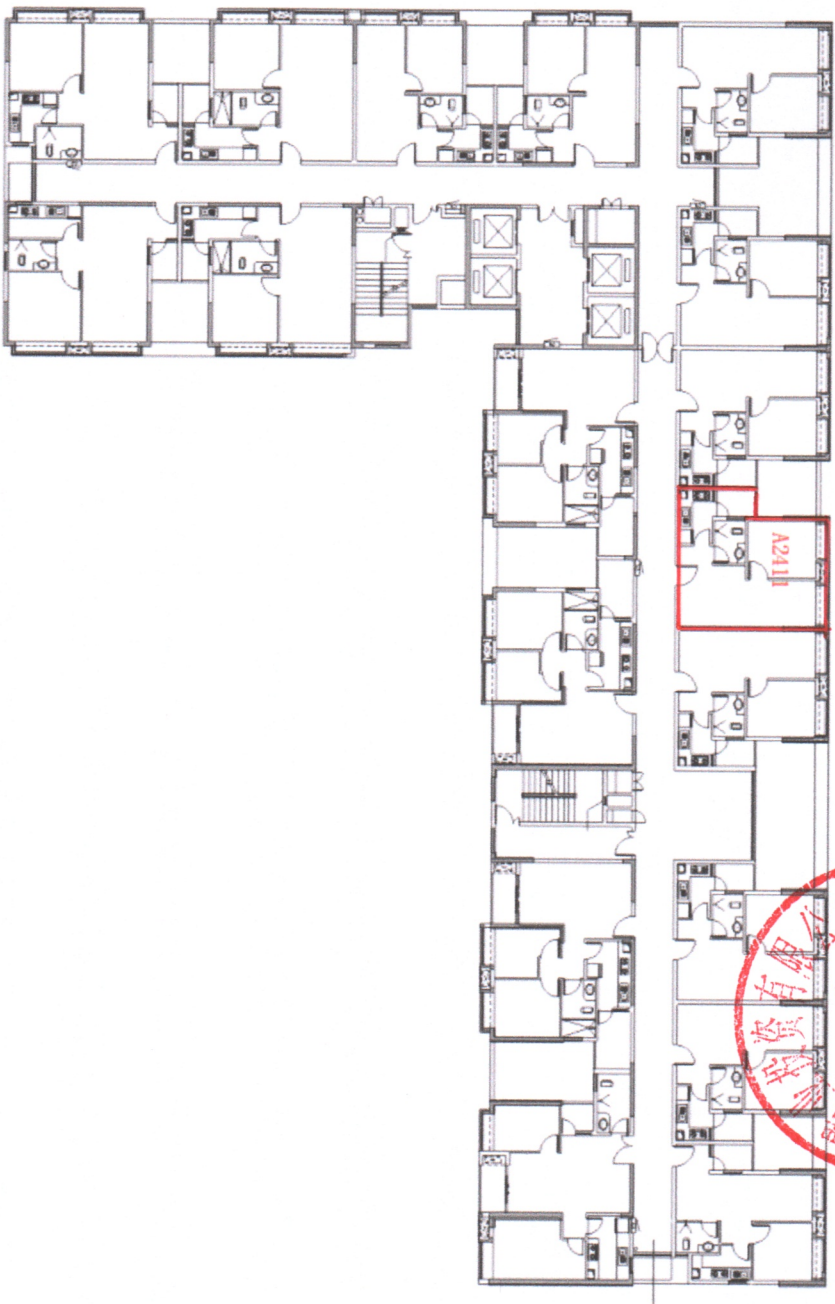

笔岗社区笔岗公寓 B 地块（三期）房屋（A2411 单元）四至图

笔岗社区笔岗公寓 B 地块（三期）房屋（A2411 单元）
建筑面积：41.808 平方米

地址：广州市黄埔区笔岗社区荔元路 33 号