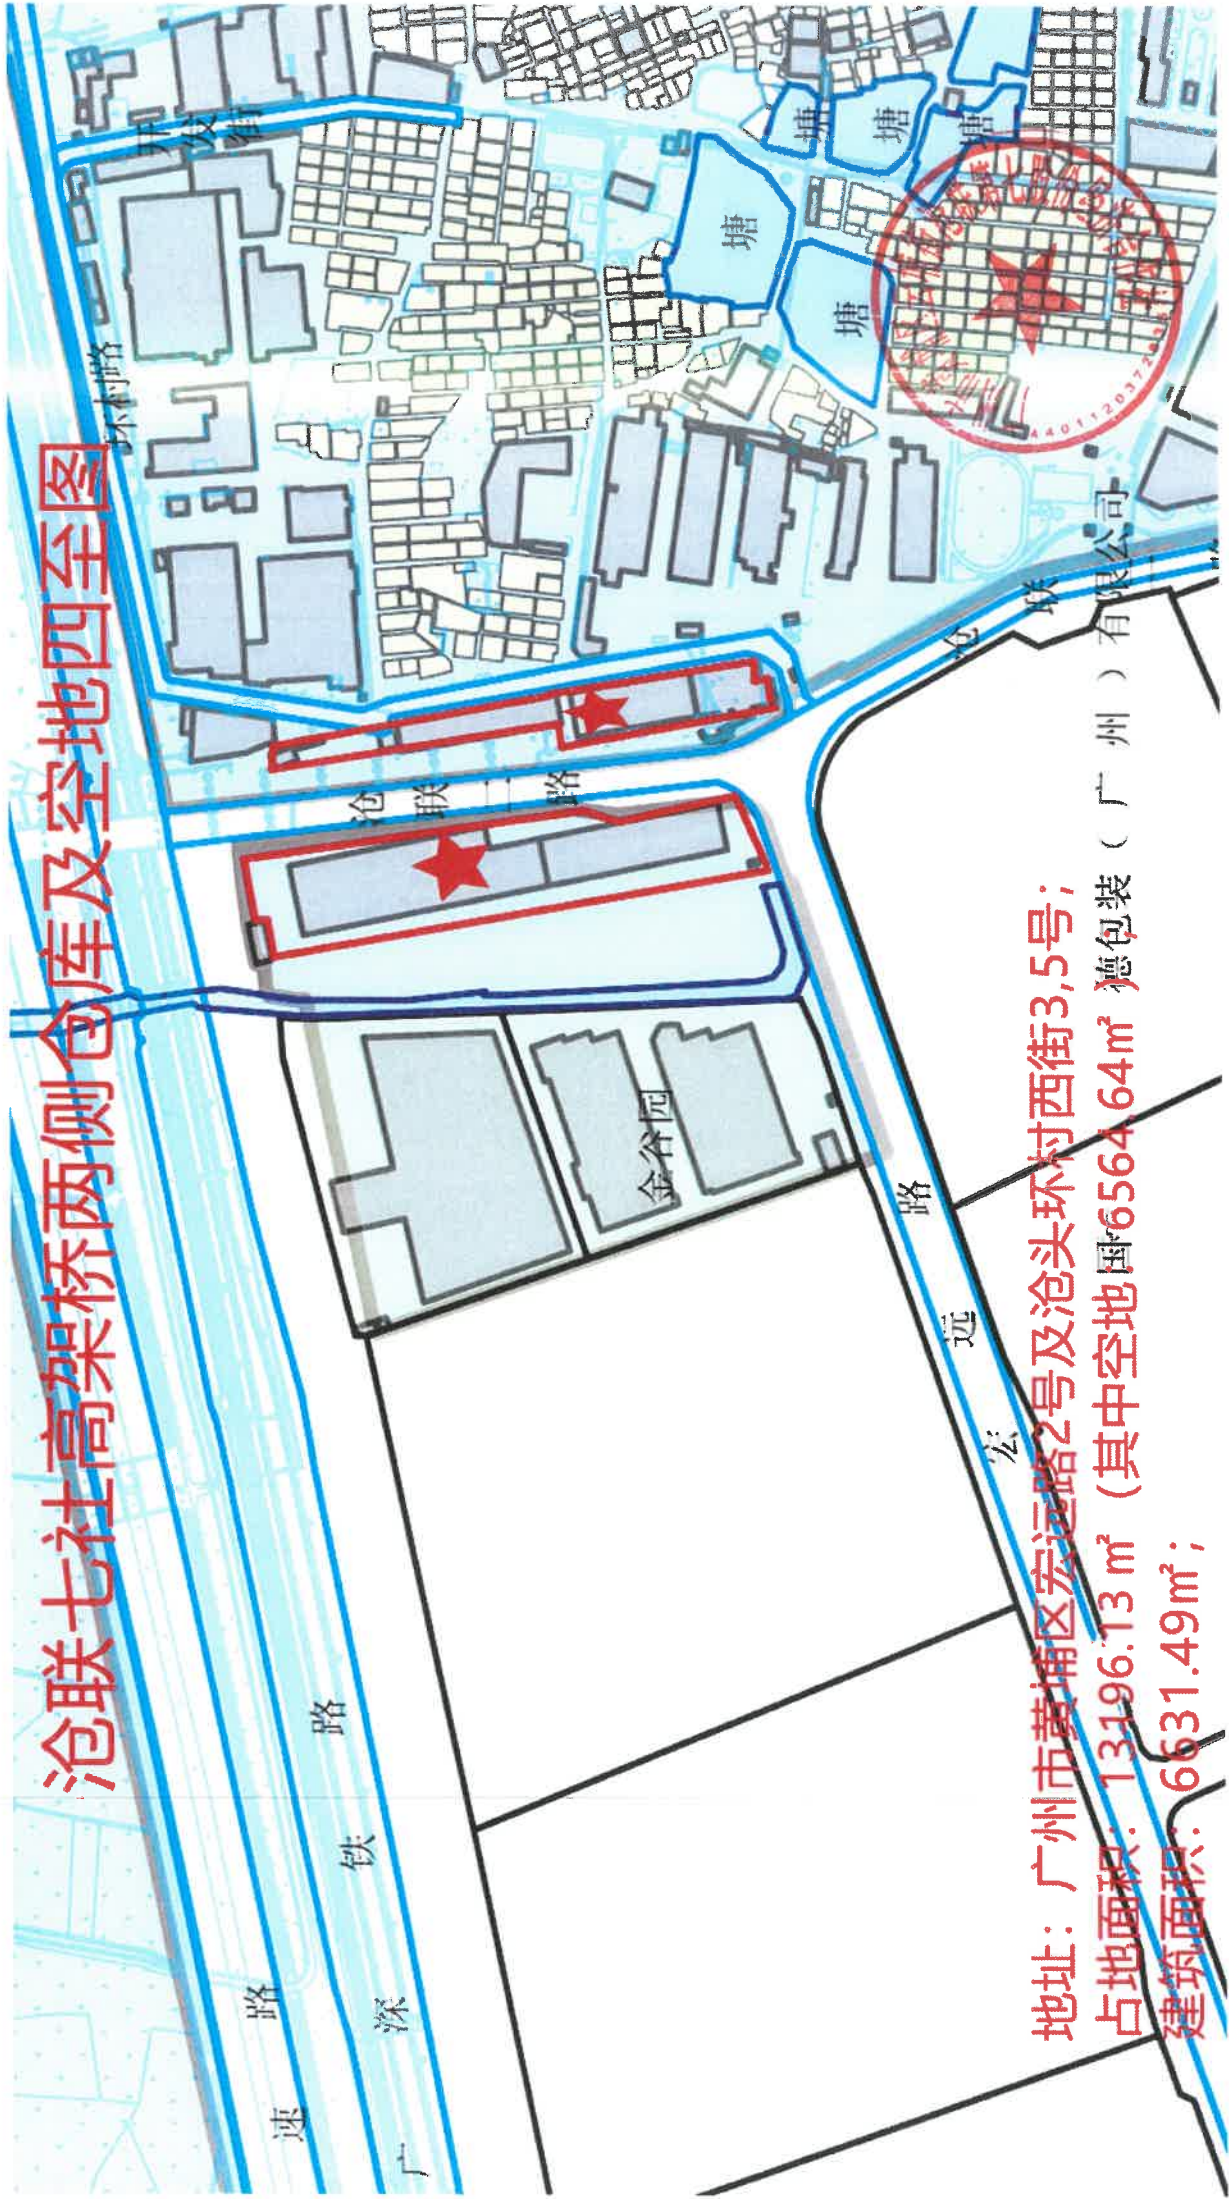

沧联七社高架桥两侧仓库及空地四至图

地址：广州市黄埔区宏远路2号及沧头环村西街3,5号；
占地面积：13196.13 m²（其中空地6564.64 m² 德包装（广州）有限公司）
建筑面积：6631.49 m²；