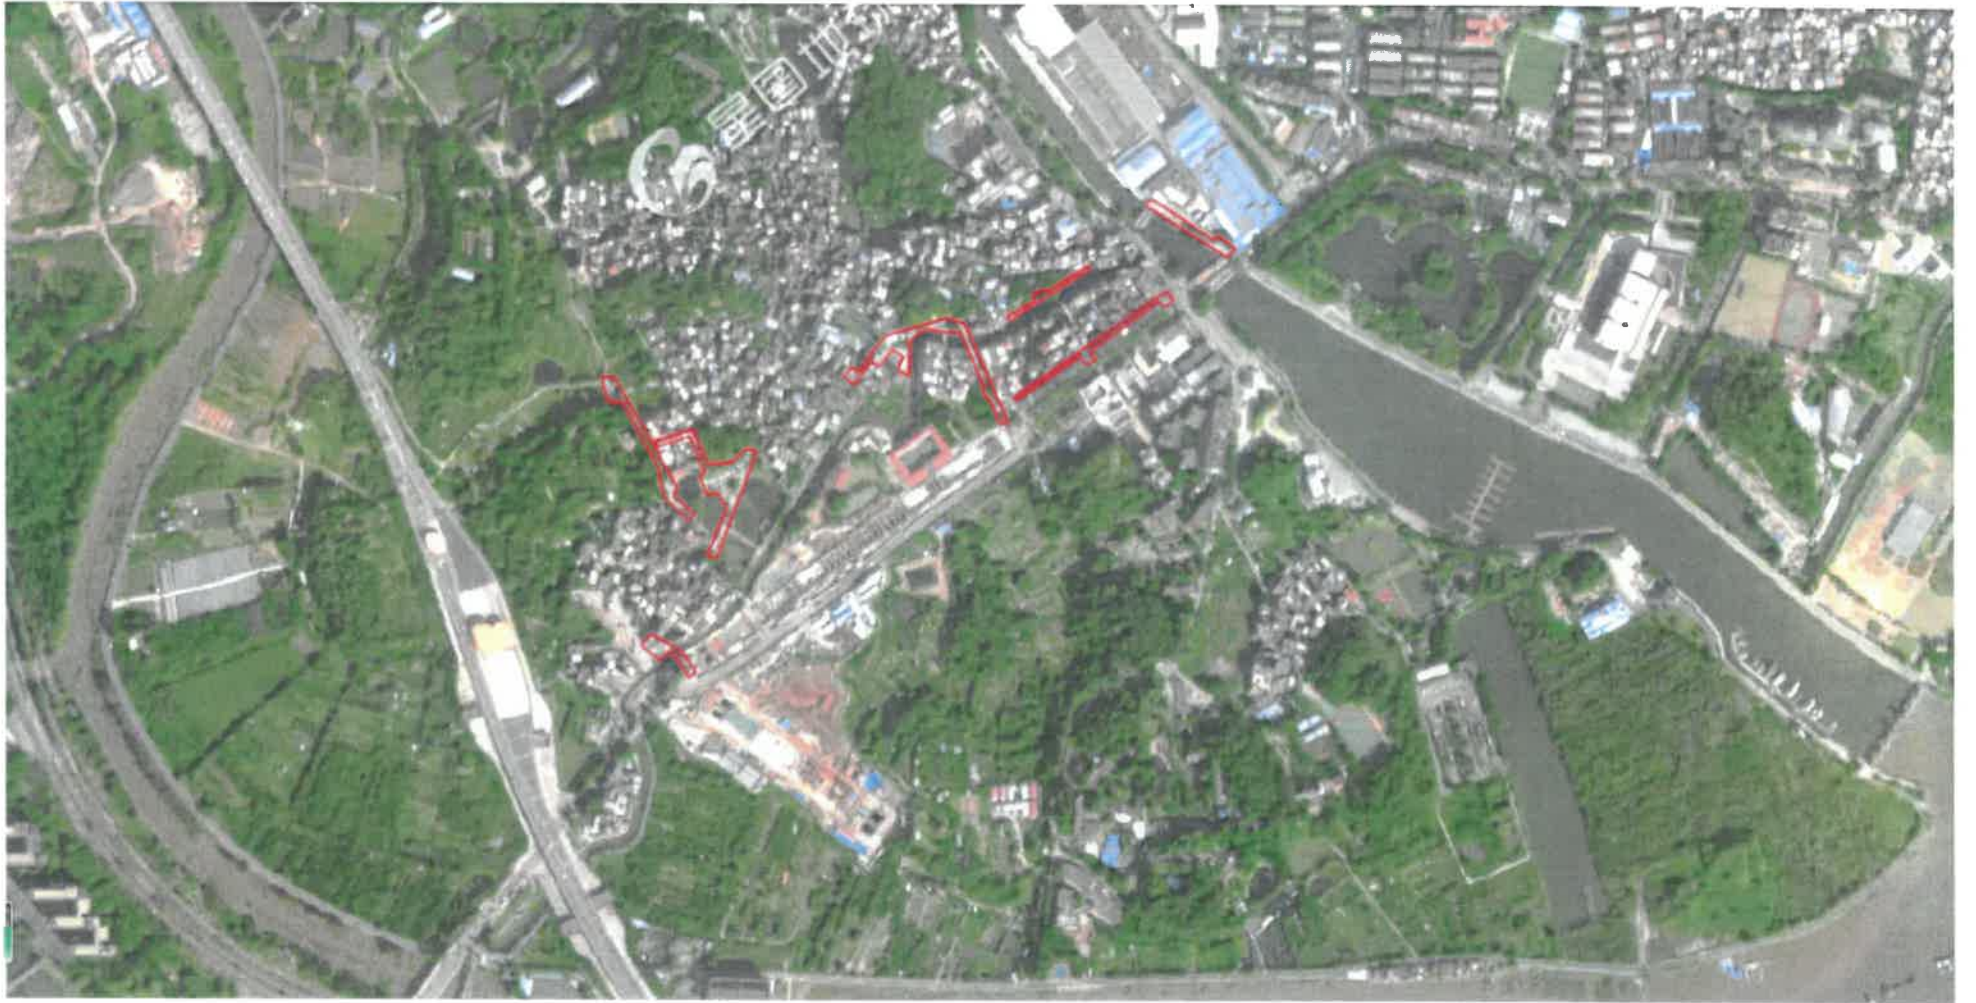

深井社区停车场管理权范围四至图（涉及停车管理区域占地面积约 6169 平方米）

深井社区停车场管理权范围内划线固定车位总分布图  
(占地面积约6169平方米)

深井社区停车场管理权范围内划线固定车位分布位置 1

深井社区停车场管理权范围内划线固定车位分布位置 2

深井社区停车场管理权范围内划线固定车位分布位置 3

深井社区停车场管理权范围内划线固定车位分布位置 4

深井社区停车场管理权范围内划线固定车位分布位置 5

深井社区停车场管理权范围内划线固定车位分布位置 6

深井社区停车场管理权范围内划线固定车位分布位置 7